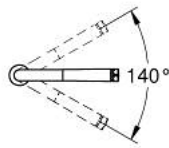

31 615 GL0 **ESSENCE SMARTCONTROL** מיקסר לכיור עם **SMARTCONTROL**

תאור המוצר

- צבע: cool sunrise
- גימור GROHE Long-Life
- מזלף נשלף עם למינר
- מתז מתכת
- gni מבטיחה שליפה קלה ועגינה חלקה של ראש המזלף חזרה במצב </rb> הראשוני שלו
kcoD GROHE Magnetic
- GROHE SmartControl push for ON-OFF, turn for volume adjustment
from water saving eco mode to Full Flow
- כוונן טמפרטורה באמצעות סיבוב של שסתום הערבוב על הגוף
- פיה צינורית מסתובבת
- אזור סיבוב 140°
- מוגן מפני זרימה חוזרת
- צינורות חיבור גמישים
- metal fixation set
- דרכי מים פנימיות מבודדות - נטולי עופרת וניקל

31 615 GL0 SMARTCONTROL מיקסר לכיור עם ESSENCE SMARTCONTROL

2020 רבמטפס - ילוי, חלקי חילוף

1: Pull out spray (Spare part-nr. 48487GL0)

(Spare part-nr. 0676800M) מסנגת :1.1

1.2: Non-return valve (Spare part-nr. 08565000)