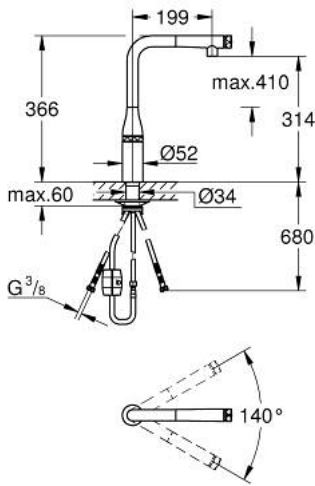

31 615 GL0 **ESSENCE SMARTCONTROL** מיקסר לכיור עם **SMARTCONTROL**

תאור המוצר

- צבע: cool sunrise
- גימור GROHE Long-Life
- מזלף נשלף עם למינר
- מתז מתכת
- gni מבטיחה שליפה קלה ועגינה חלקה של ראש המזלף חזרה במצב </rb> הראשוני שלו
kcoD GROHE Magnetic
- GROHE SmartControl push for ON-OFF, turn for volume adjustment
from water saving eco mode to Full Flow
- כוונן טמפרטורה באמצעות סיבוב של שסתום הערבוב על הגוף
- פיה צינורית מסתובבת
- אזור סיבוב 140°
- מוגן מפני זרימה חוזרת
- צינורות חיבור גמישים
- metal fixation set
- דרכי מים פנימיות מבודדות - נטולי עופרת וניקל

31 615 GL0 SMARTCONTROL מיקסר לכיור עם ESSENCE SMARTCONTROL

2020 רבמטפס - ילוי, חלקי חילוף

1: Pull out spray (Spare part-nr. 48487GL0)

(Spare part-nr. 0676800M) מסנגת :1.1

1.2: Non-return valve (Spare part-nr. 08565000)

(Spare part-nr. 48470000) :1.3 סט בקרת זרימה

2: Shower hose (Spare part-nr. 48488000)

(Spare part-nr. 48477000) :3 סט התקנה

(Spare part-nr. 05334000) :4 לוחית תמיכה

5: Non-return valve (Spare part-nr. 45881000)

(Spare part-nr. 0676800M) :6 מסנגת