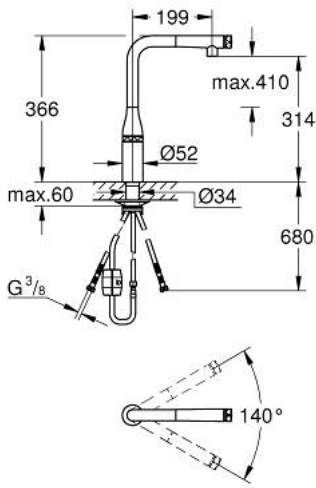

31 615 DL0 **SMARTCONTROL** מיקסר לכיור עם **ESSENCE SMARTCONTROL**

תאור המוצר

- צבע: brushed warm sunset
- גימור GROHE Long-Life
- מזלף נשלף עם למינר
- מתז מתכת
- gni מבטיחה שליפה קלה ועגינה חלקה של ראש המזלף חזרה במצב </rb> הראשוני שלו
kcoD GROHE Magnetic
- GROHE SmartControl push for ON-OFF, turn for volume adjustment
from water saving eco mode to Full Flow
- כוונן טמפרטורה באמצעות סיבוב של שסתום הערבוב על הגוף
- פיה צינורית מסתובבת
- אזור סיבוב 140°
- מוגן מפני זרימה חוזרת
- צינורות חיבור גמישים
- metal fixation set
- דרכי מים פנימיות מבודדות - נטולי עופרת וניקל

31 615 DL0 SMARTCONTROL מיקסר לכיור עם ESSENCE SMARTCONTROL

חלקי חילוף, 2018 ילוי, רבמטפס - 2020

1: Pull out spray (Spare part-nr. 48487DL0)

(Spare part-nr. 0676800M) מסנגת :1.1

1.2: Non-return valve (Spare part-nr. 08565000)

(Spare part-nr. 48470000) :1.3 סט בקרת זרימה

2: Shower hose (Spare part-nr. 48488000)

(Spare part-nr. 48477000) :3 סט התקנה

(Spare part-nr. 05334000) :4 לוחית תמיכה

5: Non-return valve (Spare part-nr. 45881000)

(Spare part-nr. 0676800M) :6 מסנגת