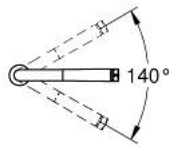

31 615 DL0 **SMARTCONTROL** מיקסר לכיור עם **ESSENCE SMARTCONTROL**

תאור המוצר

- צבע: brushed warm sunset
- גימור GROHE Long-Life
- מזלף נשלף עם למינר
- מתז מתכת
- gni מבטיחה שליפה קלה ועגינה חלקה של ראש המזלף חזרה במצב </rb> הראשוני שלו
kcoD GROHE Magnetic
- GROHE SmartControl push for ON-OFF, turn for volume adjustment
from water saving eco mode to Full Flow
- כוונן טמפרטורה באמצעות סיבוב של שסתום הערבוב על הגוף
- פיה צינורית מסתובבת
- אזור סיבוב 140°
- מוגן מפני זרימה חוזרת
- צינורות חיבור גמישים
- metal fixation set
- דרכי מים פנימיות מבודדות - נטולי עופרת וניקל

31 615 DL0 SMARTCONTROL מיקסר לכיור עם ESSENCE SMARTCONTROL

חלקי חילוף, 2018 ילוי, רבמטפס - 2020

1: Pull out spray (Spare part-nr. 48487DL0)

(Spare part-nr. 0676800M) מסנגת :1.1

1.2: Non-return valve (Spare part-nr. 08565000)