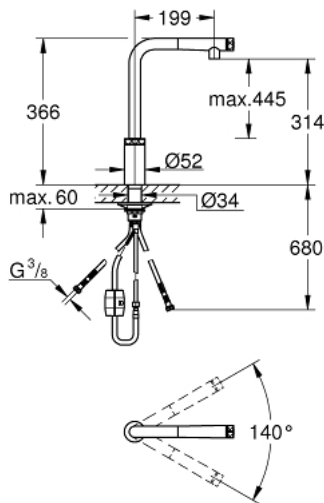

31 613 A00 SMARTCONTROL מיקסר לכיור עם MINTA SMARTCONTROL

תאור המוצר

- צבע: hard graphite
- גימור GROHE Long-Life
- מזלף נשלף עם למינר
- מתז מתכת
- gni מבטיחה שליפה קלה ועגינה חלקה של ראש המזלף חזרה במצב </rb> הראשוני שלו. kcoD GROHE Magnetic
- GROHE SmartControl push for ON-OFF, turn for volume adjustment from water saving eco mode to Full Flow
- כוונן טמפרטורה באמצעות סיבוב של שסתום הערבוב על הגוף
- פיה צינורית מסתובבת
- אזור סיבוב 140°
- מוגן מפני זרימה חוזרת
- צינורות חיבור גמישים
- metal fixation set
- דרכי מים פנימיות מבודדות - נטולי עופרת וניקל

31 613 A00 SMARTCONTROL מיקסר לכיור עם MINTA SMARTCONTROL

2020 רבוסקוא - ילוי, חלקי חילוף

1: Pull out spray (Spare part-nr. 48487A00)

(Spare part-nr. 0676800M) מסננת 1.1

1.2: Non-return valve (Spare part-nr. 08565000)

1.3: סט בקרת זרימה (Spare part-nr. 48470000)

2: Shower hose (Spare part-nr. 48488000)

3: סט התקנה (Spare part-nr. 48477000)

4: לוחית תמיכה (Spare part-nr. 05334000)

5: Non-return valve (Spare part-nr. 45881000)

6: מסננת (Spare part-nr. 0676800M)