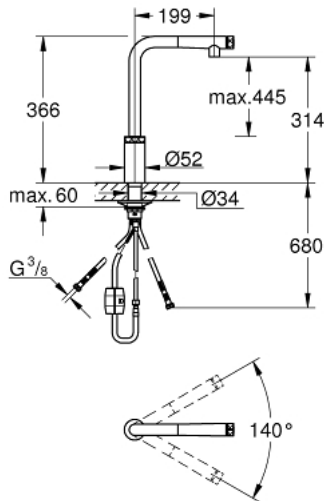

### תאור המוצר

- צבע: chrome
- גימור כרום GROHE Long-Life
- מזלף נשלף עם למינר
- מנעול מניעה של רגל המזלף חזרה במצב <math>\lt; /math> הראשוני שלו
- kcoD GROHE Magnetic
- GROHE SmartControl push for ON-OFF, turn for volume adjustment from water saving eco mode to Full Flow
- כוונן טמפרטורה באמצעות סיבוב של שסתום הערבוב על הגוף
- פיה צינורית מסתובבת
- אזור סיבוב  $140^{\circ}$
- מוגן מפני זרימה חוזרת
- צינורות חיבור גמישים
- metal fixation set
- דרכי מים פנימיות מבודדות - נטולי עופרת וניקל

## 31 613 000 SMARTCONTROL מיקסר לכיור עם MINTA SMARTCONTROL

2020 רבוסקוא - ילוי, חלקי חילוף

1: Pull out spray (Spare part-nr. 48487000)

(Spare part-nr. 0676800M) מסנגת :1.1

1.2: Non-return valve (Spare part-nr. 08565000)

1.3: סט בקרת זרימה (Spare part-nr. 48470000)

2: Shower hose (Spare part-nr. 48488000)

3: סט התקנה (Spare part-nr. 48477000)

4: לוחית תמיכה (Spare part-nr. 05334000)

5: Non-return valve (Spare part-nr. 45881000)

6: מסנגת (Spare part-nr. 0676800M)