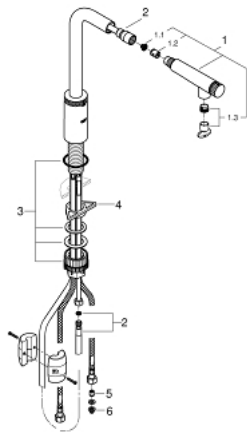

### תאור המוצר

- צבע: chrome
- גימור כרום GROHE Long-Life
- מזלף נשלף עם למינר
- מנעול מניעה של רגל המזלף חזרה במצב <math>\lt; /math> הראשוני שלו
- kcoD GROHE Magnetic
- GROHE SmartControl push for ON-OFF, turn for volume adjustment from water saving eco mode to Full Flow
- כוונן טמפרטורה באמצעות סיבוב של שסתום הערבוב על הגוף
- פיה צינורית מסתובבת
- אזור סיבוב  $140^{\circ}$
- מוגן מפני זרימה חוזרת
- צינורות חיבור גמישים
- metal fixation set
- דרכי מים פנימיות מבודדות - נטולי עופרת וניקל

## 31 613 000 SMARTCONTROL מיקסר לכיור עם MINTA SMARTCONTROL

2020 רבוסקוא - ילוי, חלקי חילוף

1: Pull out spray (Spare part-nr. 48487000)

(Spare part-nr. 0676800M) מסנגת :1.1

1.2: Non-return valve (Spare part-nr. 08565000)

1.3: סט בקרת זרימה (Spare part-nr. 48470000)

2: Shower hose (Spare part-nr. 48488000)

3: סט התקנה (Spare part-nr. 48477000)

4: לוחית תמיכה (Spare part-nr. 05334000)

5: Non-return valve (Spare part-nr. 45881000)

6: מסנגת (Spare part-nr. 0676800M)